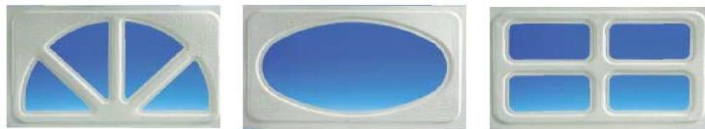

VÁLASZTHATÓ ABLAKBETÉTEK

PLAIN

EAR szett

Ablakkeret szigetelt kapukhoz/dupla üvegezés (PLAIN)	10 900 Ft
--	-----------

Ablakkeret EAR díszbetétt szettel (3 db)	34 900 Ft
--	-----------

SUN

OVAL

QUATRO

Ablakkeret szigetelt kapukhoz díszbetéttel(SUN,OVAL,QUATRO)	12 900 Ft
---	-----------

ROUNDAL

Ablakkeret, kerek, alumínium, átmérő 330 mm (2430)	19 900 Ft
--	-----------

KIEGÉSZÍTŐK

Hátsó torziós rugó (alacsony vasalattal - LHR)	24 900 Ft
Alacsony vasalat (LHF)	8 900 Ft
Külsőzár (Winlock 2000) 2750 mm kapuszélességig	13 900 Ft
Külsőzár (Winlock 2000) 5500 mm kapuszélességig	14 900 Ft
Motorleválasztó zár	3 700 Ft
Belső retesz	1 900 Ft
Szerelővas	2 300 Ft
Motorhúzó konzol	2 900 Ft
Rugótörésgátló (kapuár tartalmazza!)	16 400 Ft
Bovdenes zár, kulcs a kilincsben	7 500 Ft
Különálló bejárati ajtó fehér garázs kapu panelekből 90x200 cm	99 900 Ft
Különálló bejárati ajtó dekorfóliás garázs kapu panelekből 90x200 cm	109 900 Ft
Ajtóbehúzó különálló bejárati ajtóhoz (csak ajtóval együtt érvényes ár)	9 900 Ft
Méretre vágás bordázott kapunál (magasság), max 3m szélességig	5 000
Méretre vágás kazettás kapunál (szélesség)	900
RAL színre festés/m2	6 000 Ft