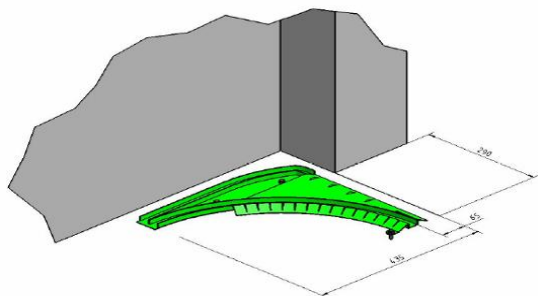

OPENING GARAGES
— SINCE 1991 —

OLYMPS DOOR Kft.

2040 Budaörs

Gyár u. 2. (BITEP Ipari Park)

Tel: (23) 503-831 Fax: (23) 503-859

E-mail: olymps-door@olymps-door.hu

Ajánlott kiskereskedelmi nettó árak

Érvényes 2010.07.15-től új árlista kiadásáig.

SIDE - OLDALRA NYÍLÓ SZEKCIONÁLT GARÁZSKAPU

40mm vastag poliuretán hőszigetelésű, kívül-belül acéllemez *FOCUS, FORMAT, FUTUR* szekciókból

FEHÉR SZÍNŰ

Szélesség	mm	2000	2500	3000	3500	4000	4500	5000
Magasság	mm							
	2000	203 700 Ft	220 400 Ft	316 100 Ft	332 700 Ft	349 300 Ft	364 900 Ft	381 600 Ft
	2100	206 900 Ft	223 500 Ft	321 300 Ft	337 900 Ft	355 600 Ft	372 200 Ft	389 900 Ft
	2200	210 000 Ft	227 700 Ft	325 400 Ft	344 100 Ft	361 800 Ft	379 500 Ft	397 200 Ft
	2300	213 100 Ft	231 800 Ft	330 600 Ft	349 300 Ft	368 100 Ft	386 800 Ft	405 500 Ft
	2400	216 200 Ft	236 000 Ft	335 800 Ft	354 500 Ft	374 300 Ft	394 100 Ft	413 800 Ft
2500	219 300 Ft	240 100 Ft	340 000 Ft	360 800 Ft	380 500 Ft	401 300 Ft	422 100 Ft	

FINAL 5% felár

FUTUR-PLAIN 20% felár

RAL színek szerinti fényezés 6 000 Ft/m².

A max. = 5000 mm

B max. = 2500 mm

C min. = 150 mm

D min. = 100 mm (meghajtás nélkül)

D min. = 115 mm (meghajtással)

E - min. = A

Max. kapu súly = 170kg

Jelen árlistánk kiadásával minden korábbi árlistánk és kedvezményünk érvényét veszti.

Áraink az ÁFÁ-t nem tartalmazzák!