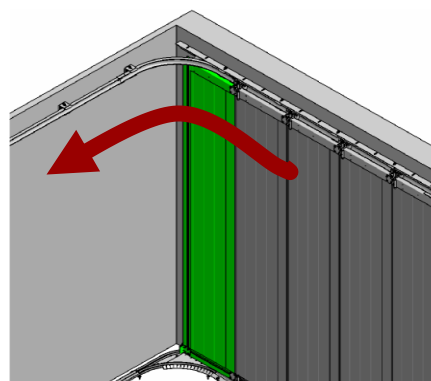

OPENING GARAGES
— SINCE 1991 —

OLYMPS DOOR Kft.

2040 Budaörs

Gyár u. 2. (BITEP Ipari Park)

Tel: (23) 503-831 Fax: (23) 503-859

E-mail: olymps-door@olymps-door.hu

Ajánlott kiskereskedelmi nettó árak

Érvényes 2010.07.15-től új árlista kiadásáig.

SIDE - OLDALRA NYÍLÓ SZEKCIONÁLT GARÁZSKAPU

40mm vastag poliuretán hőszigetelésű, kívül-belül acéllemez *FOCUS, FORMAT, FUTUR* szekciókból

FEHÉR SZÍNŰ

Szélesség	mm	2000	2500	3000	3500	4000	4500	5000
Magasság	mm							
	2000	203 700 Ft	220 400 Ft	316 100 Ft	332 700 Ft	349 300 Ft	364 900 Ft	381 600 Ft
	2100	206 900 Ft	223 500 Ft	321 300 Ft	337 900 Ft	355 600 Ft	372 200 Ft	389 900 Ft
	2200	210 000 Ft	227 700 Ft	325 400 Ft	344 100 Ft	361 800 Ft	379 500 Ft	397 200 Ft
	2300	213 100 Ft	231 800 Ft	330 600 Ft	349 300 Ft	368 100 Ft	386 800 Ft	405 500 Ft
	2400	216 200 Ft	236 000 Ft	335 800 Ft	354 500 Ft	374 300 Ft	394 100 Ft	413 800 Ft
2500	219 300 Ft	240 100 Ft	340 000 Ft	360 800 Ft	380 500 Ft	401 300 Ft	422 100 Ft	

FINAL 5% felár

FUTUR-PLAIN 20% felár

RAL színek szerinti fényezés 6 000 Ft/m².

A max. = 5000 mm

B max. = 2500 mm

C min. = 150 mm

D min. = 100 mm (meghajtás nélkül)

D min. = 115 mm (meghajtással)

E - min. = A

Max. kapu súly = 170kg

Jelen árlistánk kiadásával minden korábbi árlistánk és kedvezményünk érvényét veszti.

Áraink az ÁFÁ-t nem tartalmazzák!