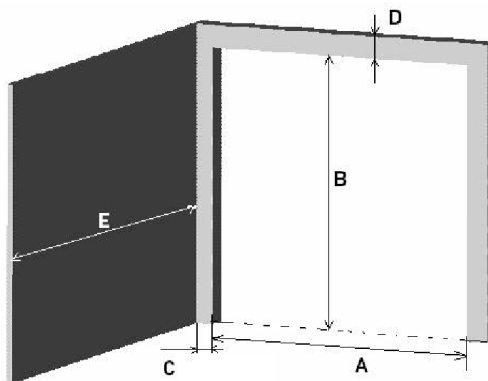

OPENING GARAGES
— SINCE 1991 —

OLYMPS DOOR Kft.

2040 Budaörs

Gyár u. 2. (BITEP Ipari Park)

Tel: (23) 503-831 Fax: (23) 503-859

E-mail: olymps-door@olymps-door.hu

Ajánlott kiskereskedelmi nettó árak

Érvényes 2010.07.15-től új árlista kiadásáig.

SIDE - OLDALRA NYÍLÓ SZEKCIONÁLT GARÁZSKAPU

40mm vastag poliuretán hőszigetelésű, kívül-belül acéllemez *FOCUS, FORMAT, FUTUR* szekciókból

FEHÉR SZÍNŰ

Szélesség	mm	2000	2500	3000	3500	4000	4500	5000
Magasság	mm							
	2000	203 700 Ft	220 400 Ft	316 100 Ft	332 700 Ft	349 300 Ft	364 900 Ft	381 600 Ft
	2100	206 900 Ft	223 500 Ft	321 300 Ft	337 900 Ft	355 600 Ft	372 200 Ft	389 900 Ft
	2200	210 000 Ft	227 700 Ft	325 400 Ft	344 100 Ft	361 800 Ft	379 500 Ft	397 200 Ft
	2300	213 100 Ft	231 800 Ft	330 600 Ft	349 300 Ft	368 100 Ft	386 800 Ft	405 500 Ft
	2400	216 200 Ft	236 000 Ft	335 800 Ft	354 500 Ft	374 300 Ft	394 100 Ft	413 800 Ft
2500	219 300 Ft	240 100 Ft	340 000 Ft	360 800 Ft	380 500 Ft	401 300 Ft	422 100 Ft	

FINAL 5% felár

FUTUR-PLAIN 20% felár

RAL színek szerinti fényezés 6 000 Ft/m².

A max. = 5000 mm

B max. = 2500 mm

C min. = 150 mm

D min. = 100 mm (meghajtás nélkül)

D min. = 115 mm (meghajtással)

E - min. = A

Max. kapu súly = 170kg

Jelen árlistánk kiadásával minden korábbi árlistánk és kedvezményünk érvényét veszti.

Áraink az ÁFÁ-t nem tartalmazzák!